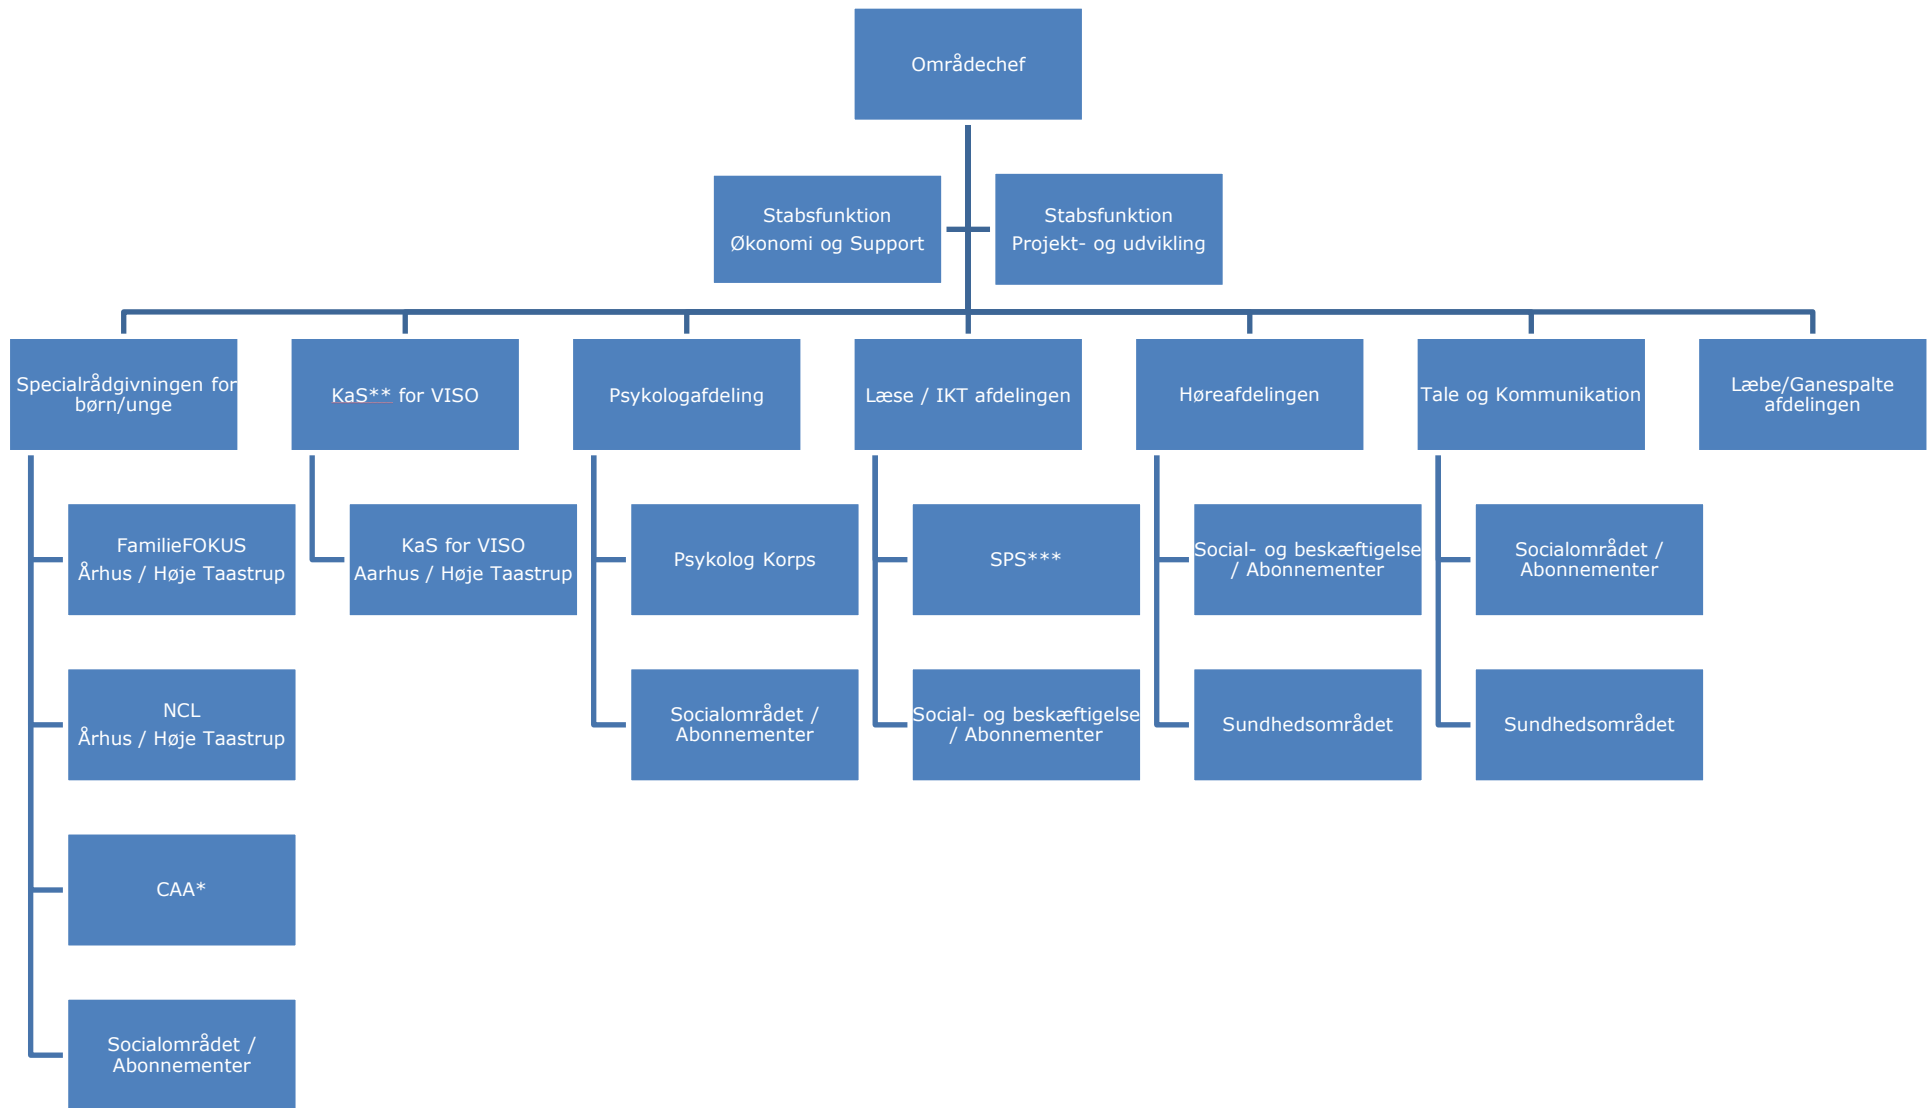

**Organisationsdiagram for Specialområde for Kommunikation og Handicap (SKH)  
– Institut for Kommunikation og Handicap (IKH)**

- \* Center for Anvendt Adfærdsanalyse
- \*\* Koordinering af Specialrådgivningen
- \*\*\* Special Pædagogisk Studiestøtte